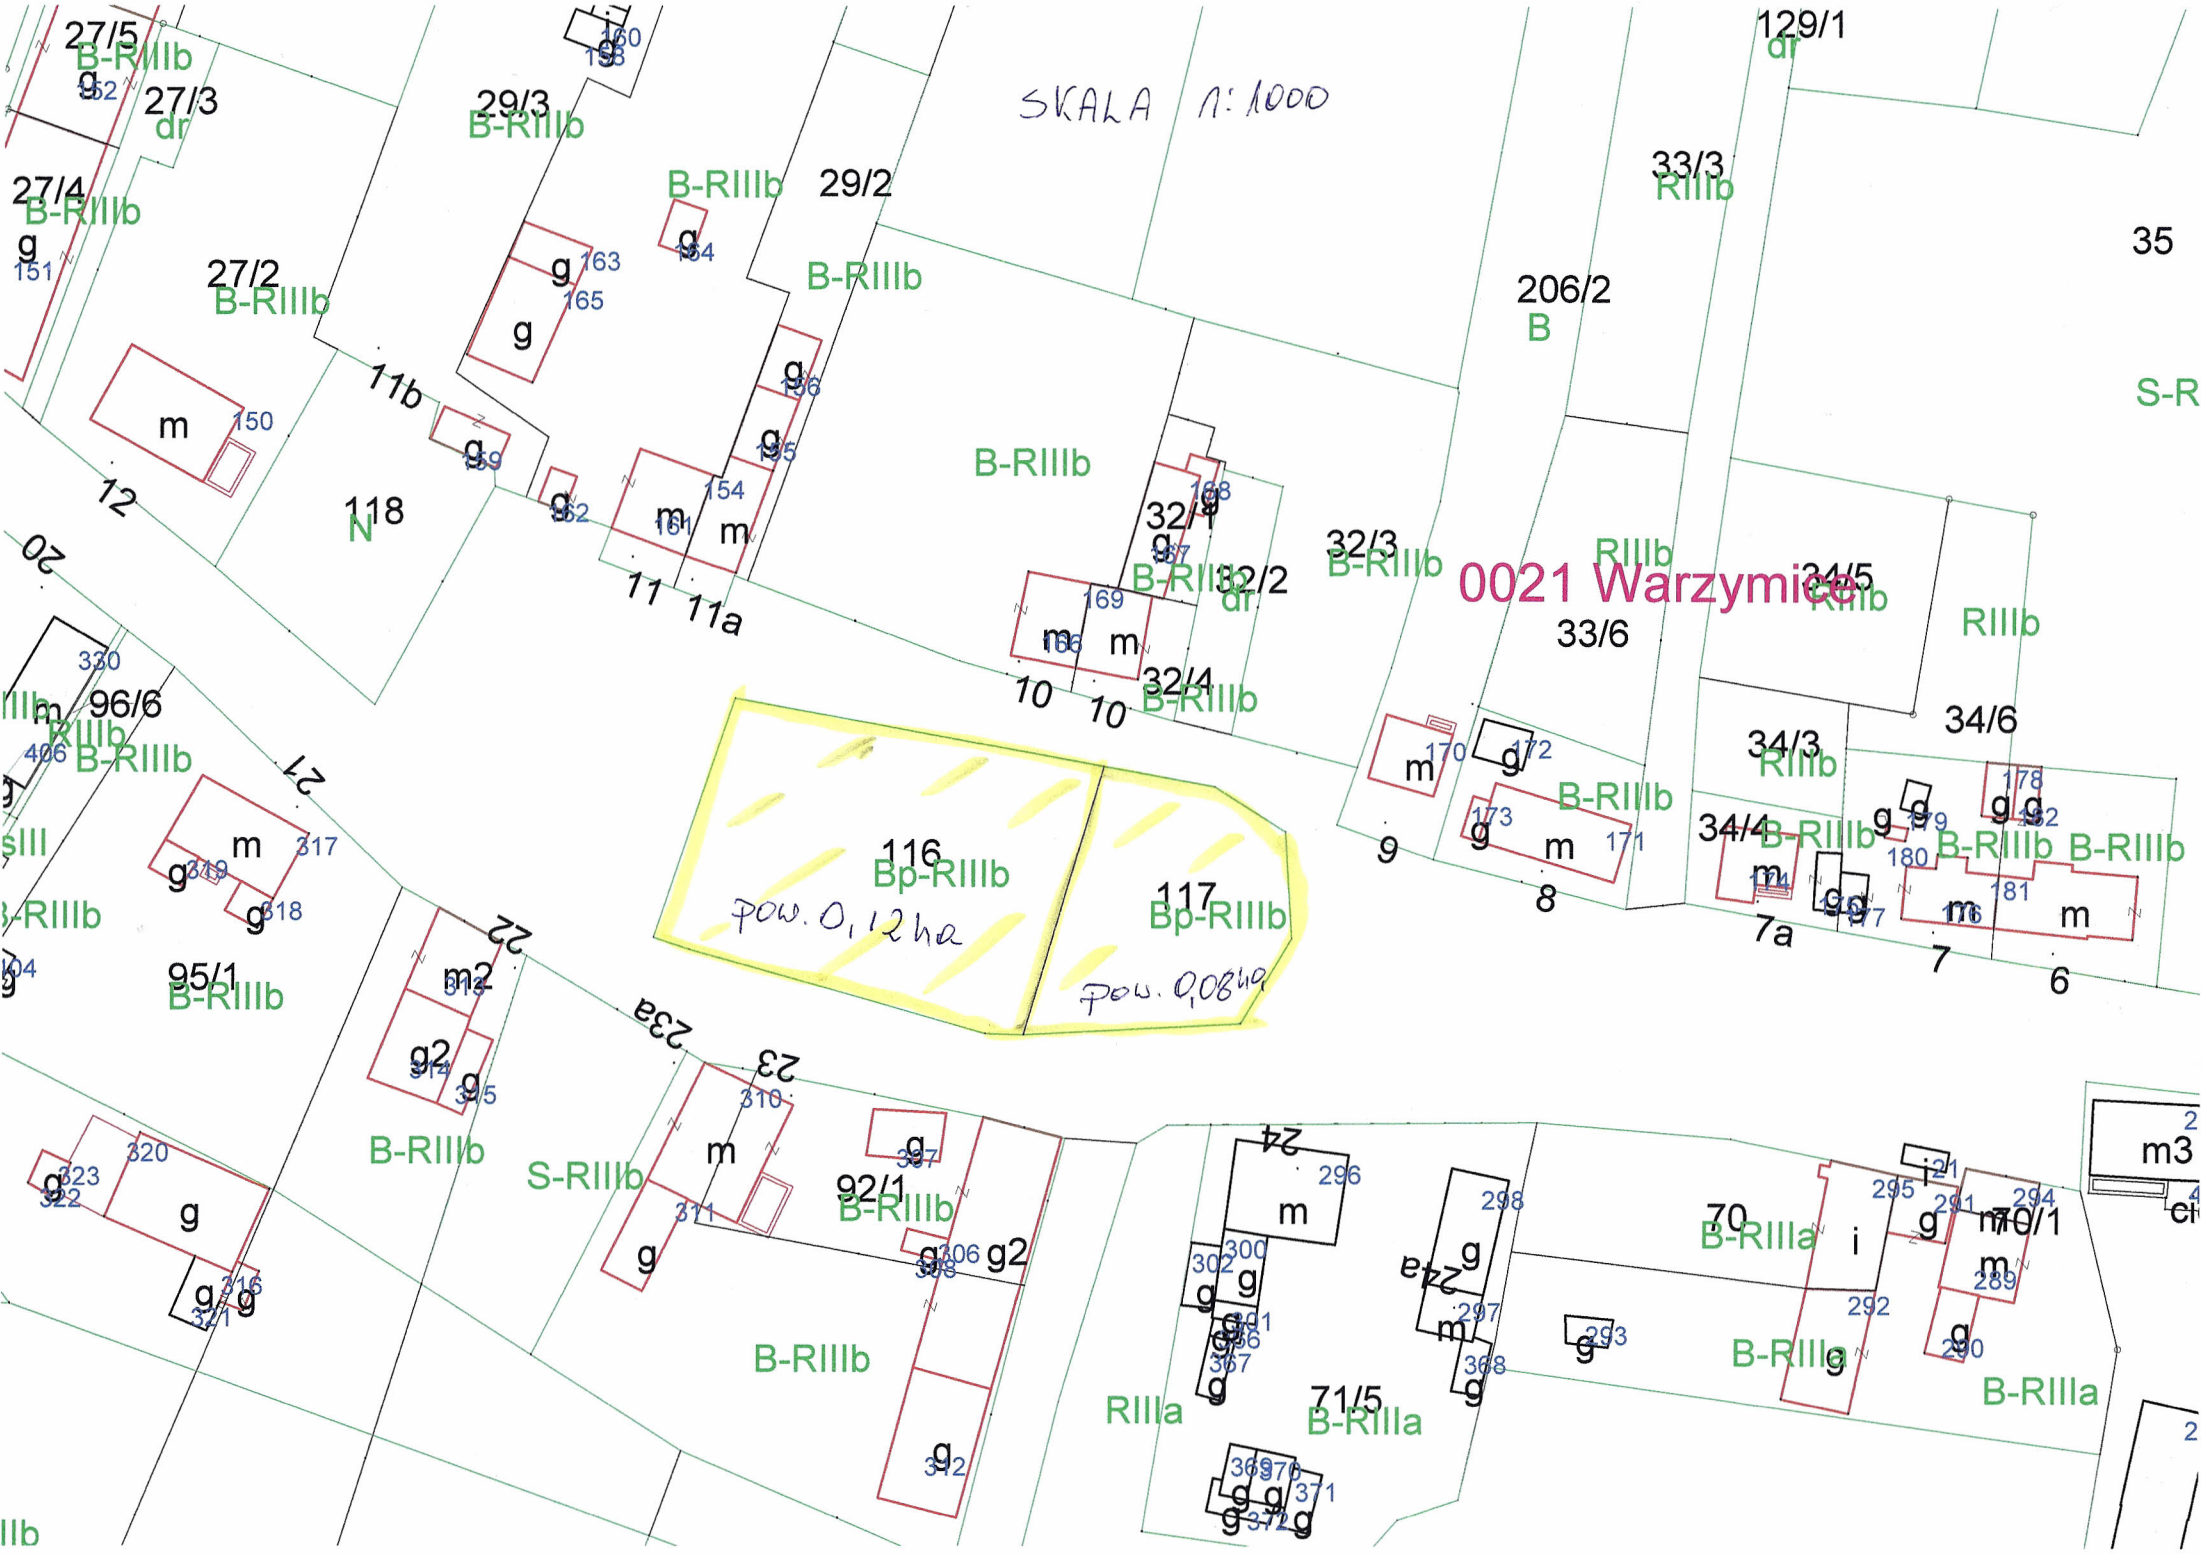

SKALA 1:1000

0021 Warzymice

116  
Bp-RIIIb  
pow. 0,12 ha

117  
Bp-RIIIb  
pow. 0,08 ha

35

S-R

2

m3

2

IIb