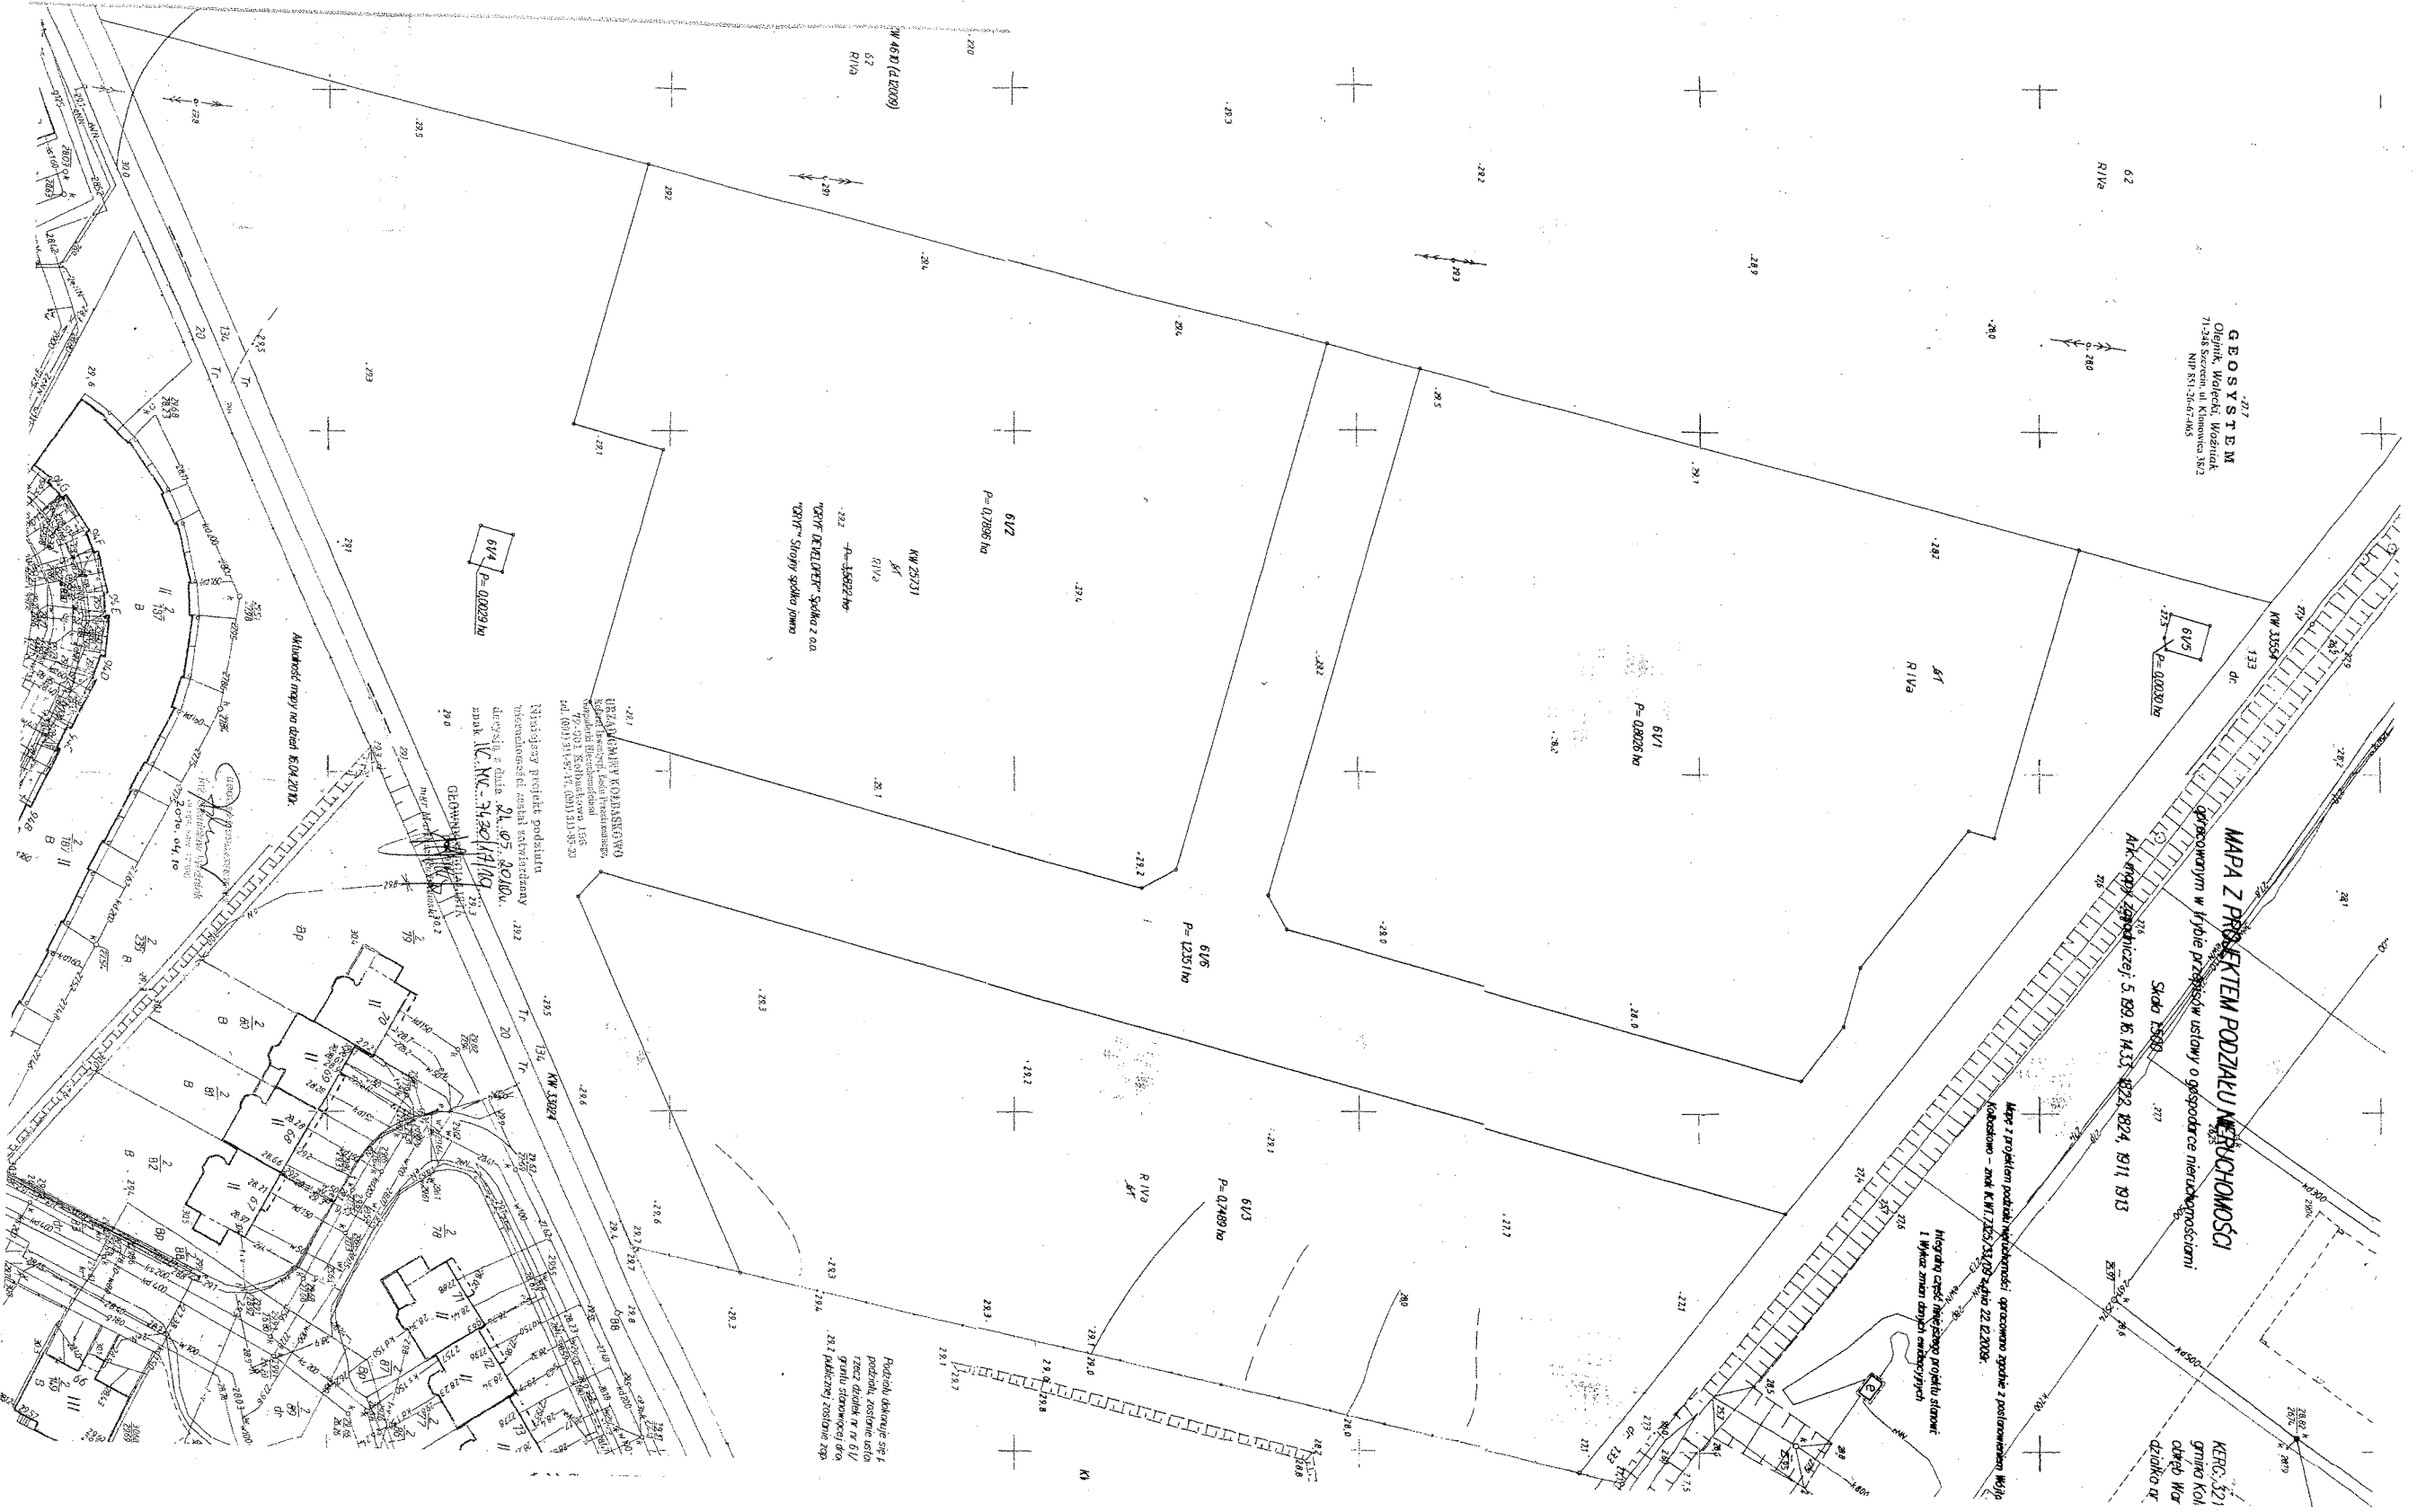

GEOSYSTEM
Olsztyn, Wąselski, Wodnicka
71-264
NIP 531-26-67-80

MAPA Z PROJEKTEM PODZIAŁU NIERUCHOMOŚCI

zrębnym w Kwidzynie w usławy o gospodarce nieruchomości

Al. Armii Krajowej 5, 89-613, 822, 824, 811, 813

Składowisko

Mapa z projektem podziału nieruchomości: gospodarstwo rolne z podziałem w Kwidzynie
Kwidzyn - mak. K. 17/25/23/19 - data 22.02.2008.

Nieograbia część niniejszego projektu służyć
i Wykaz zmian danych ewidencyjnych

KERCO, S21
gmina Kwidzyn
ul. Mickiewicza 10
89-600 Kwidzyn

KW 25231
JF
R1/9
P=0,3592 ha
"GRYF REKLAMOWY" Spółka z o.o.
"GRYF" Siostry spółka jawna

BRZANOWICZ KORNELIUSZ
ul. Kwidzińska 136
89-600 Kwidzyn
tel. 602 31 19 37, 602 31 95 30

Niniejszy projekt podziału
nieruchomości został zatwierdzony
decyzją z dnia 24.05.2008.
znak K. 17/25/23/19

GEOSYSTEM
ul. Wąselski 13
89-600 Kwidzyn

Podział dokonuje się /
podział, zgodnie z /
różną działką nr 61 /
granicy stycznej do /
381 i publicznej zosiowej zsp