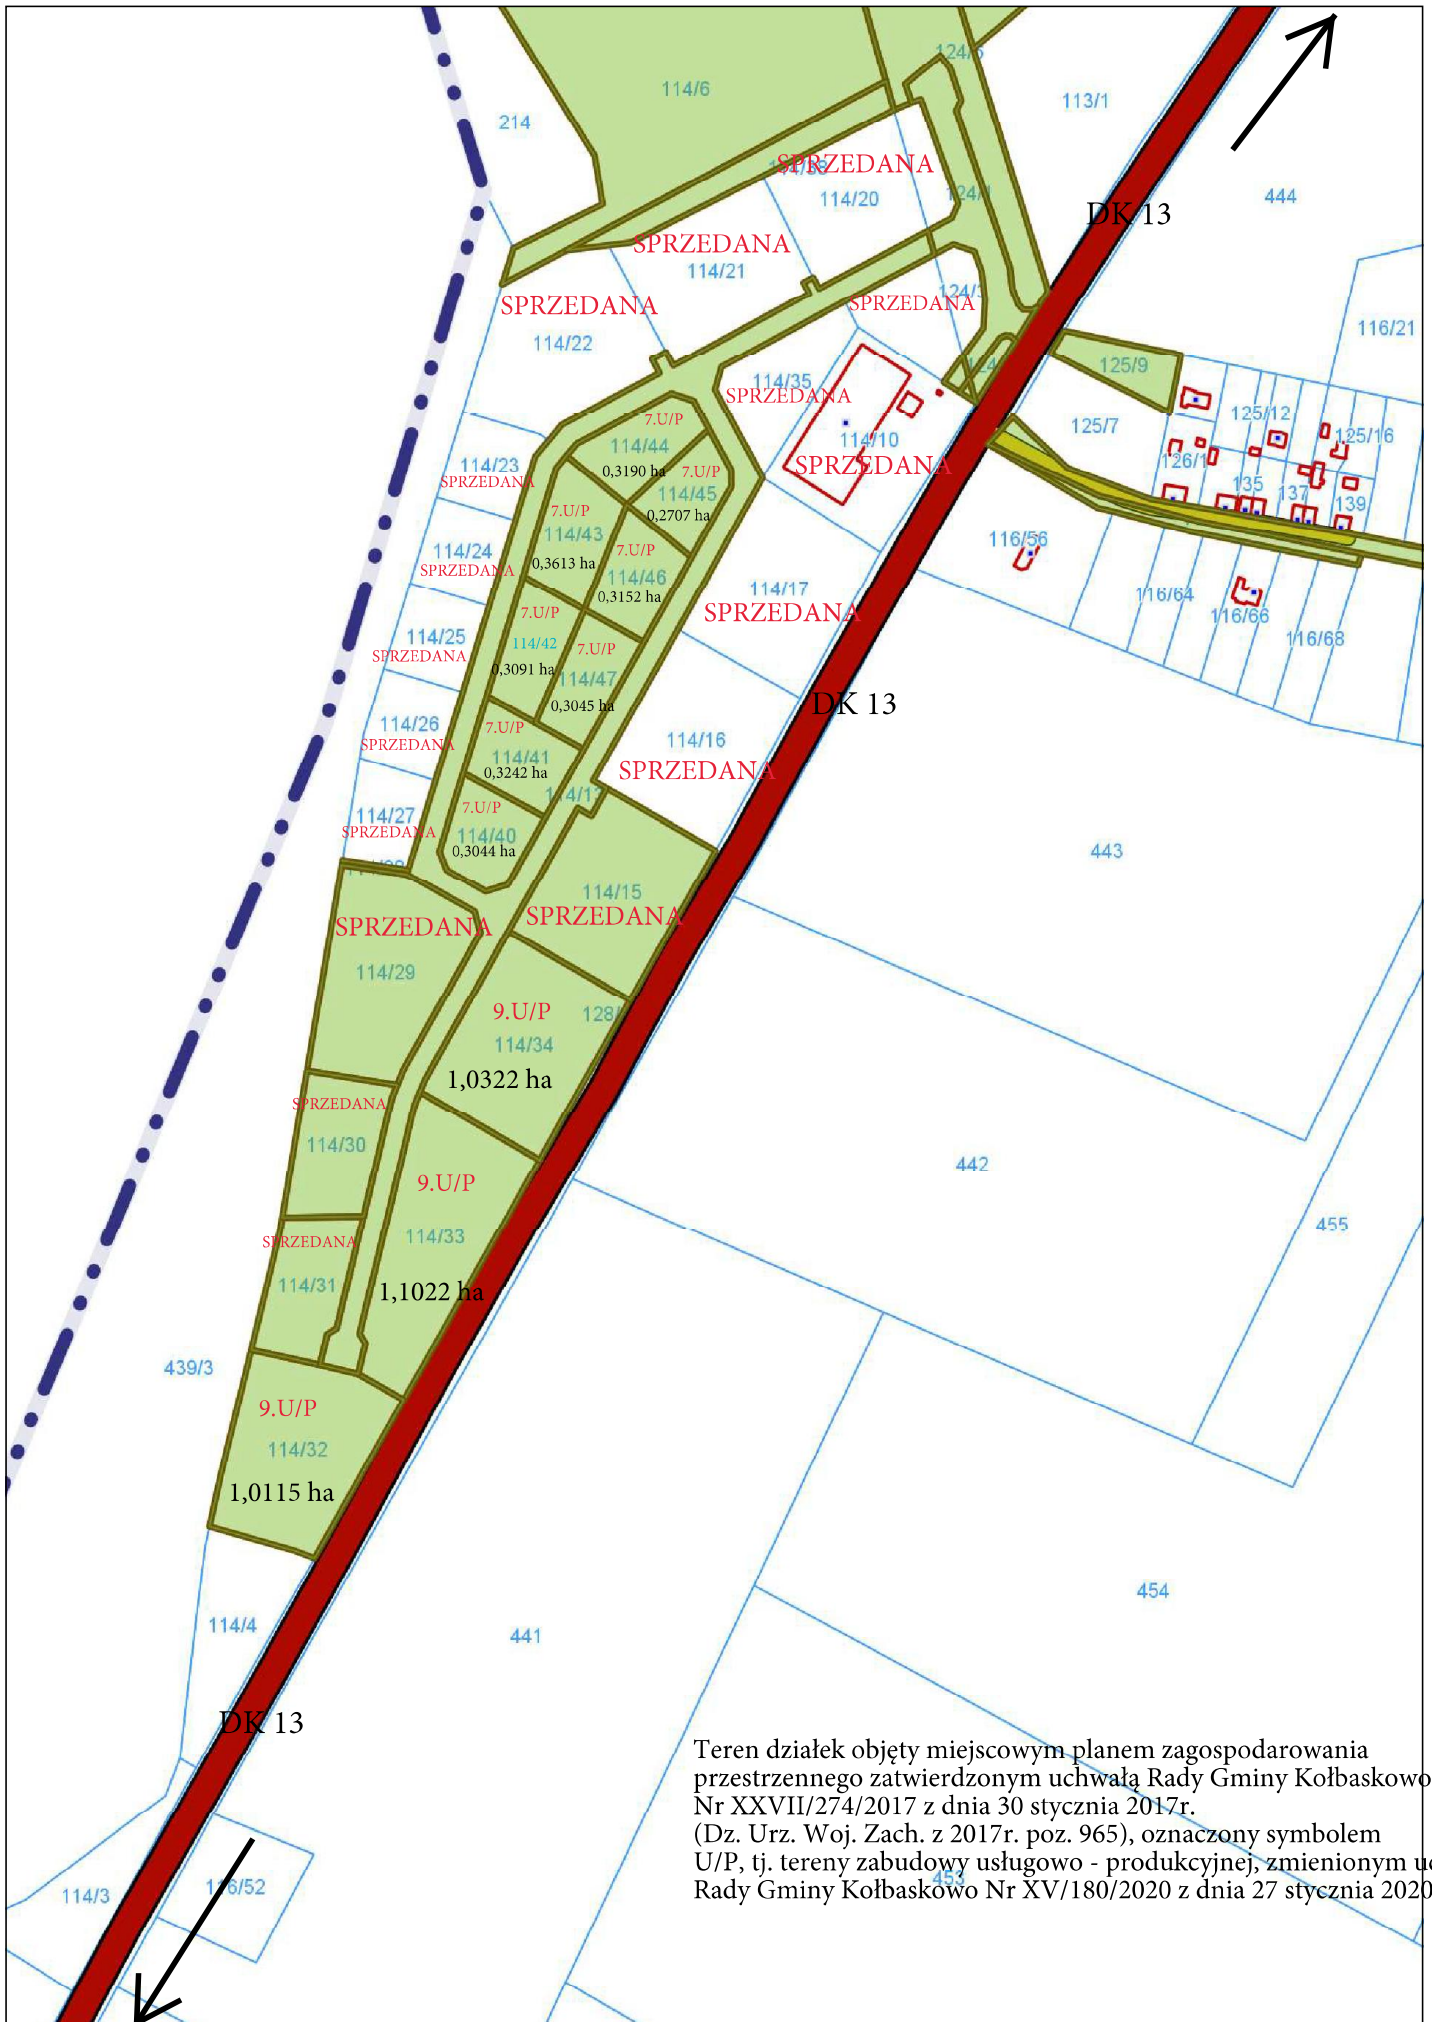

## Mapa poglądowa

skala 1 : 5000

Kołbaskowo

Teren działek objęty miejscowym planem zagospodarowania przestrzennego zatwierdzonym uchwałą Rady Gminy Kołbaskowo Nr XXVII/274/2017 z dnia 30 stycznia 2017r. (Dz. Urz. Woj. Zach. z 2017r. poz. 965), oznaczony symbolem U/P, tj. tereny zabudowy usługowo - produkcyjnej, zmienionym uchwałą Rady Gminy Kołbaskowo Nr XV/180/2020 z dnia 27 stycznia 2020r.