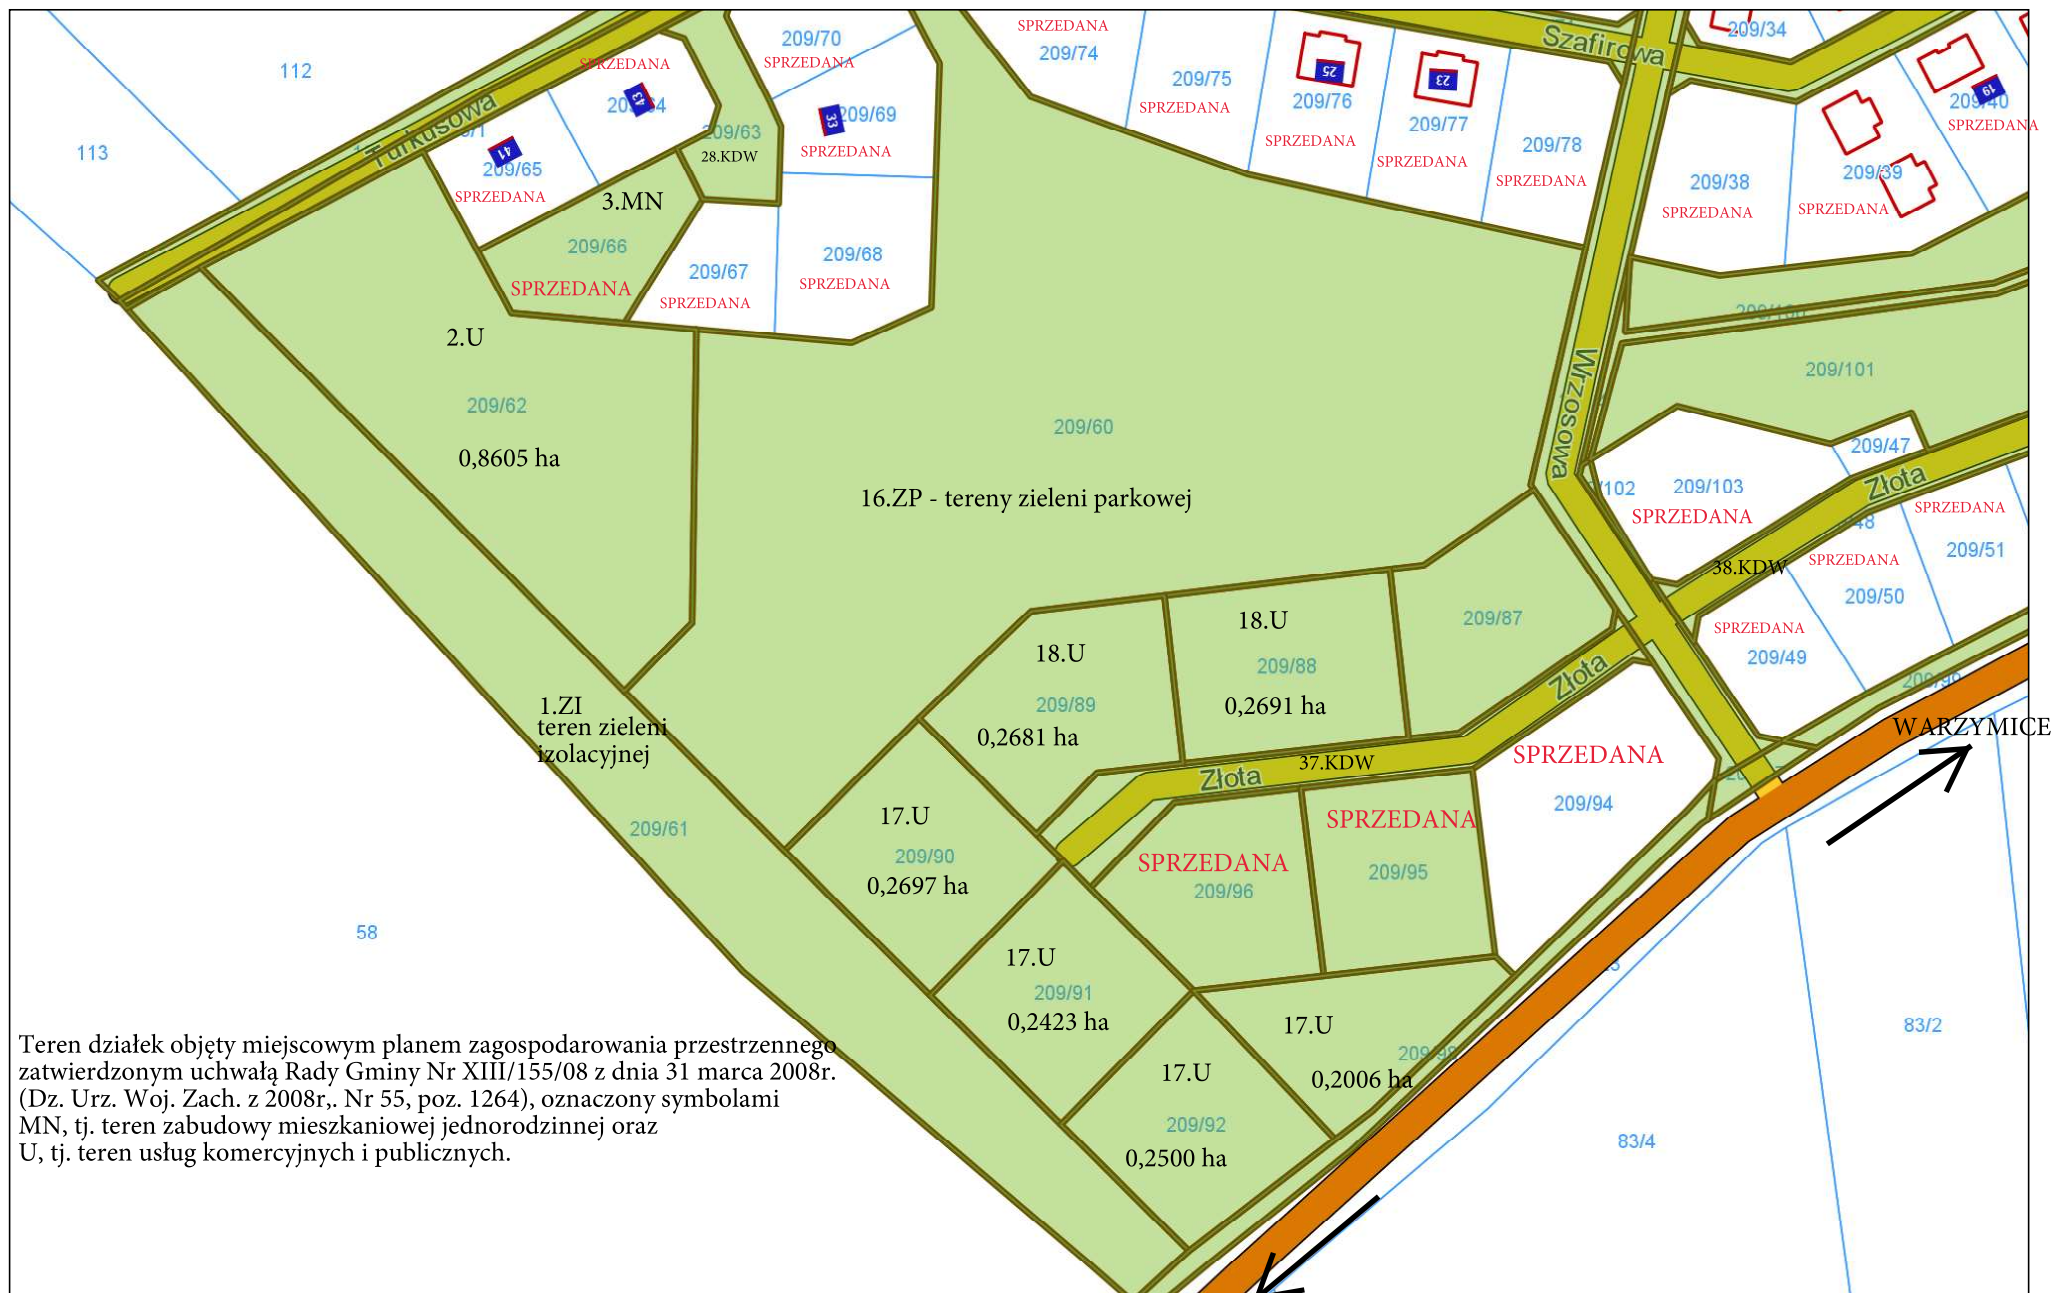

Mapa poglądowa

skala 1 : 2000

Teren działek objęty miejscowym planem zagospodarowania przestrzennego zatwierdzonym uchwałą Rady Gminy Nr XIII/155/08 z dnia 31 marca 2008r. (Dz. Urz. Woj. Zach. z 2008r., Nr 55, poz. 1264), oznaczony symbolami MN, tj. teren zabudowy mieszkaniowej jednorodzinnej oraz U, tj. teren usług komercyjnych i publicznych.

KARWOWO