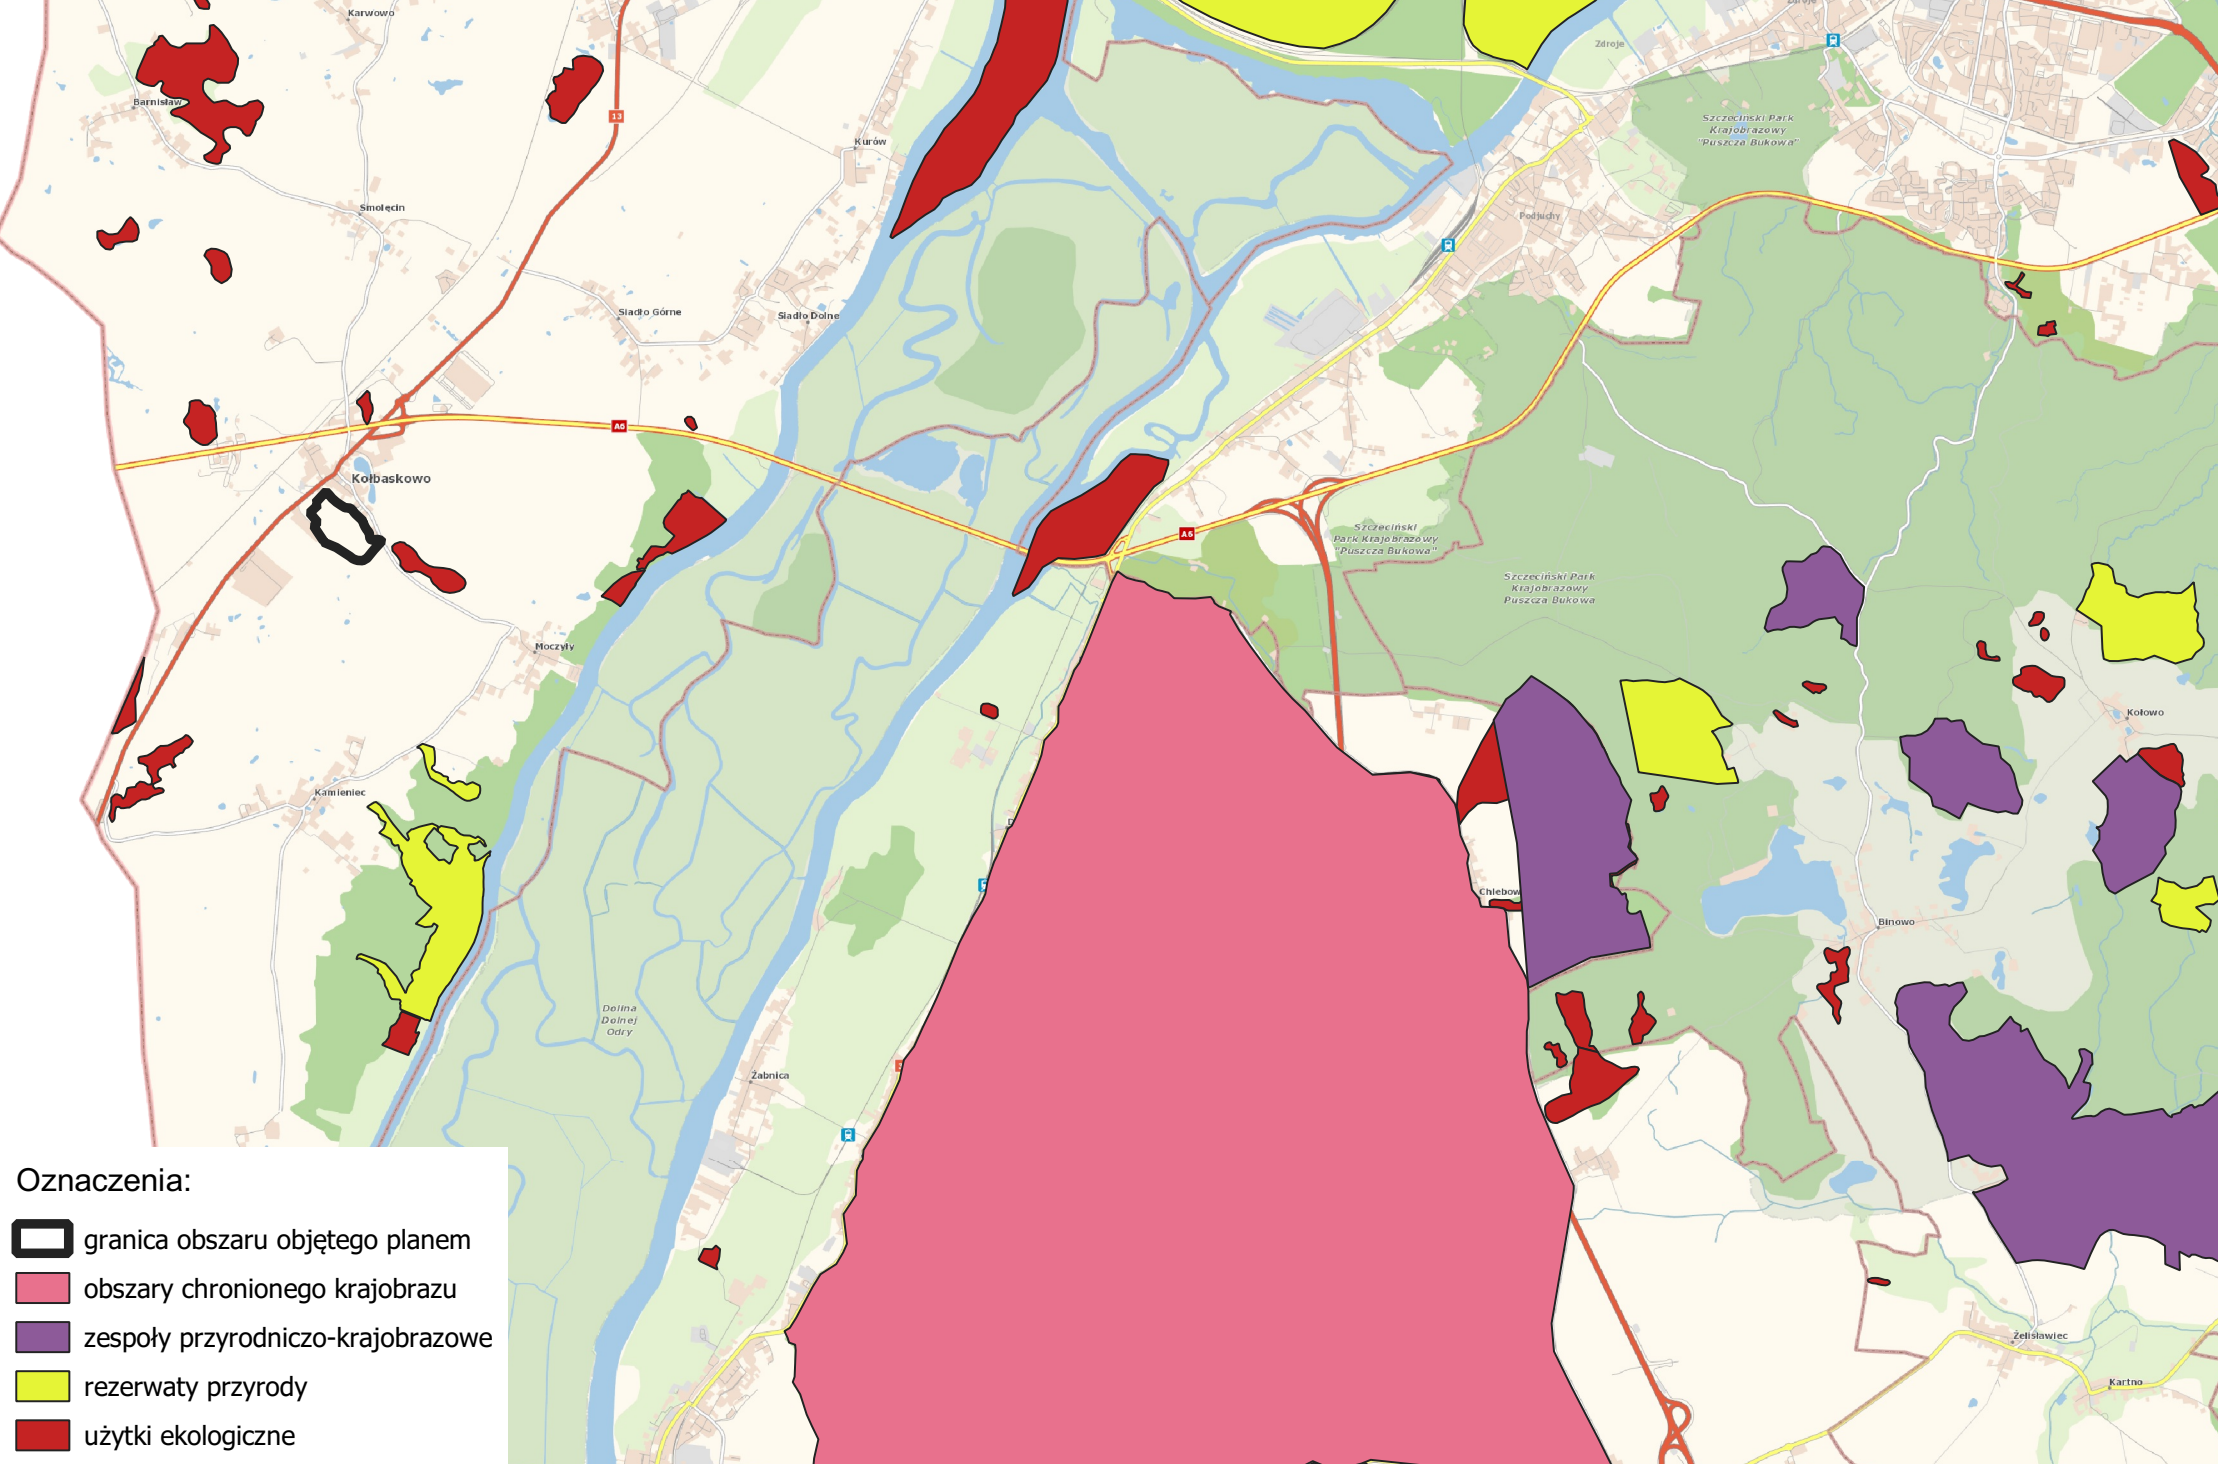

ZAŁĄCZNIK NR 3 DO PROGNOZY ODDZIAŁYWANIA NA ŚRODOWISKO
Położenie obszaru objętego projektem planu wraz z proponowanymi do objęcia ochroną formami przyrody,
zgodnie z Waloryzacją Przyrodniczą Województwa Zachodniopomorskiego - na tle mapy BDOO i BDOT10k

- Oznaczenia:
-  granica obszaru objętego planem
 -  obszary chronionego krajobrazu
 -  zespoły przyrodniczo-krajobrazowe
 -  rezerваты przyrody
 -  użytki ekologiczne