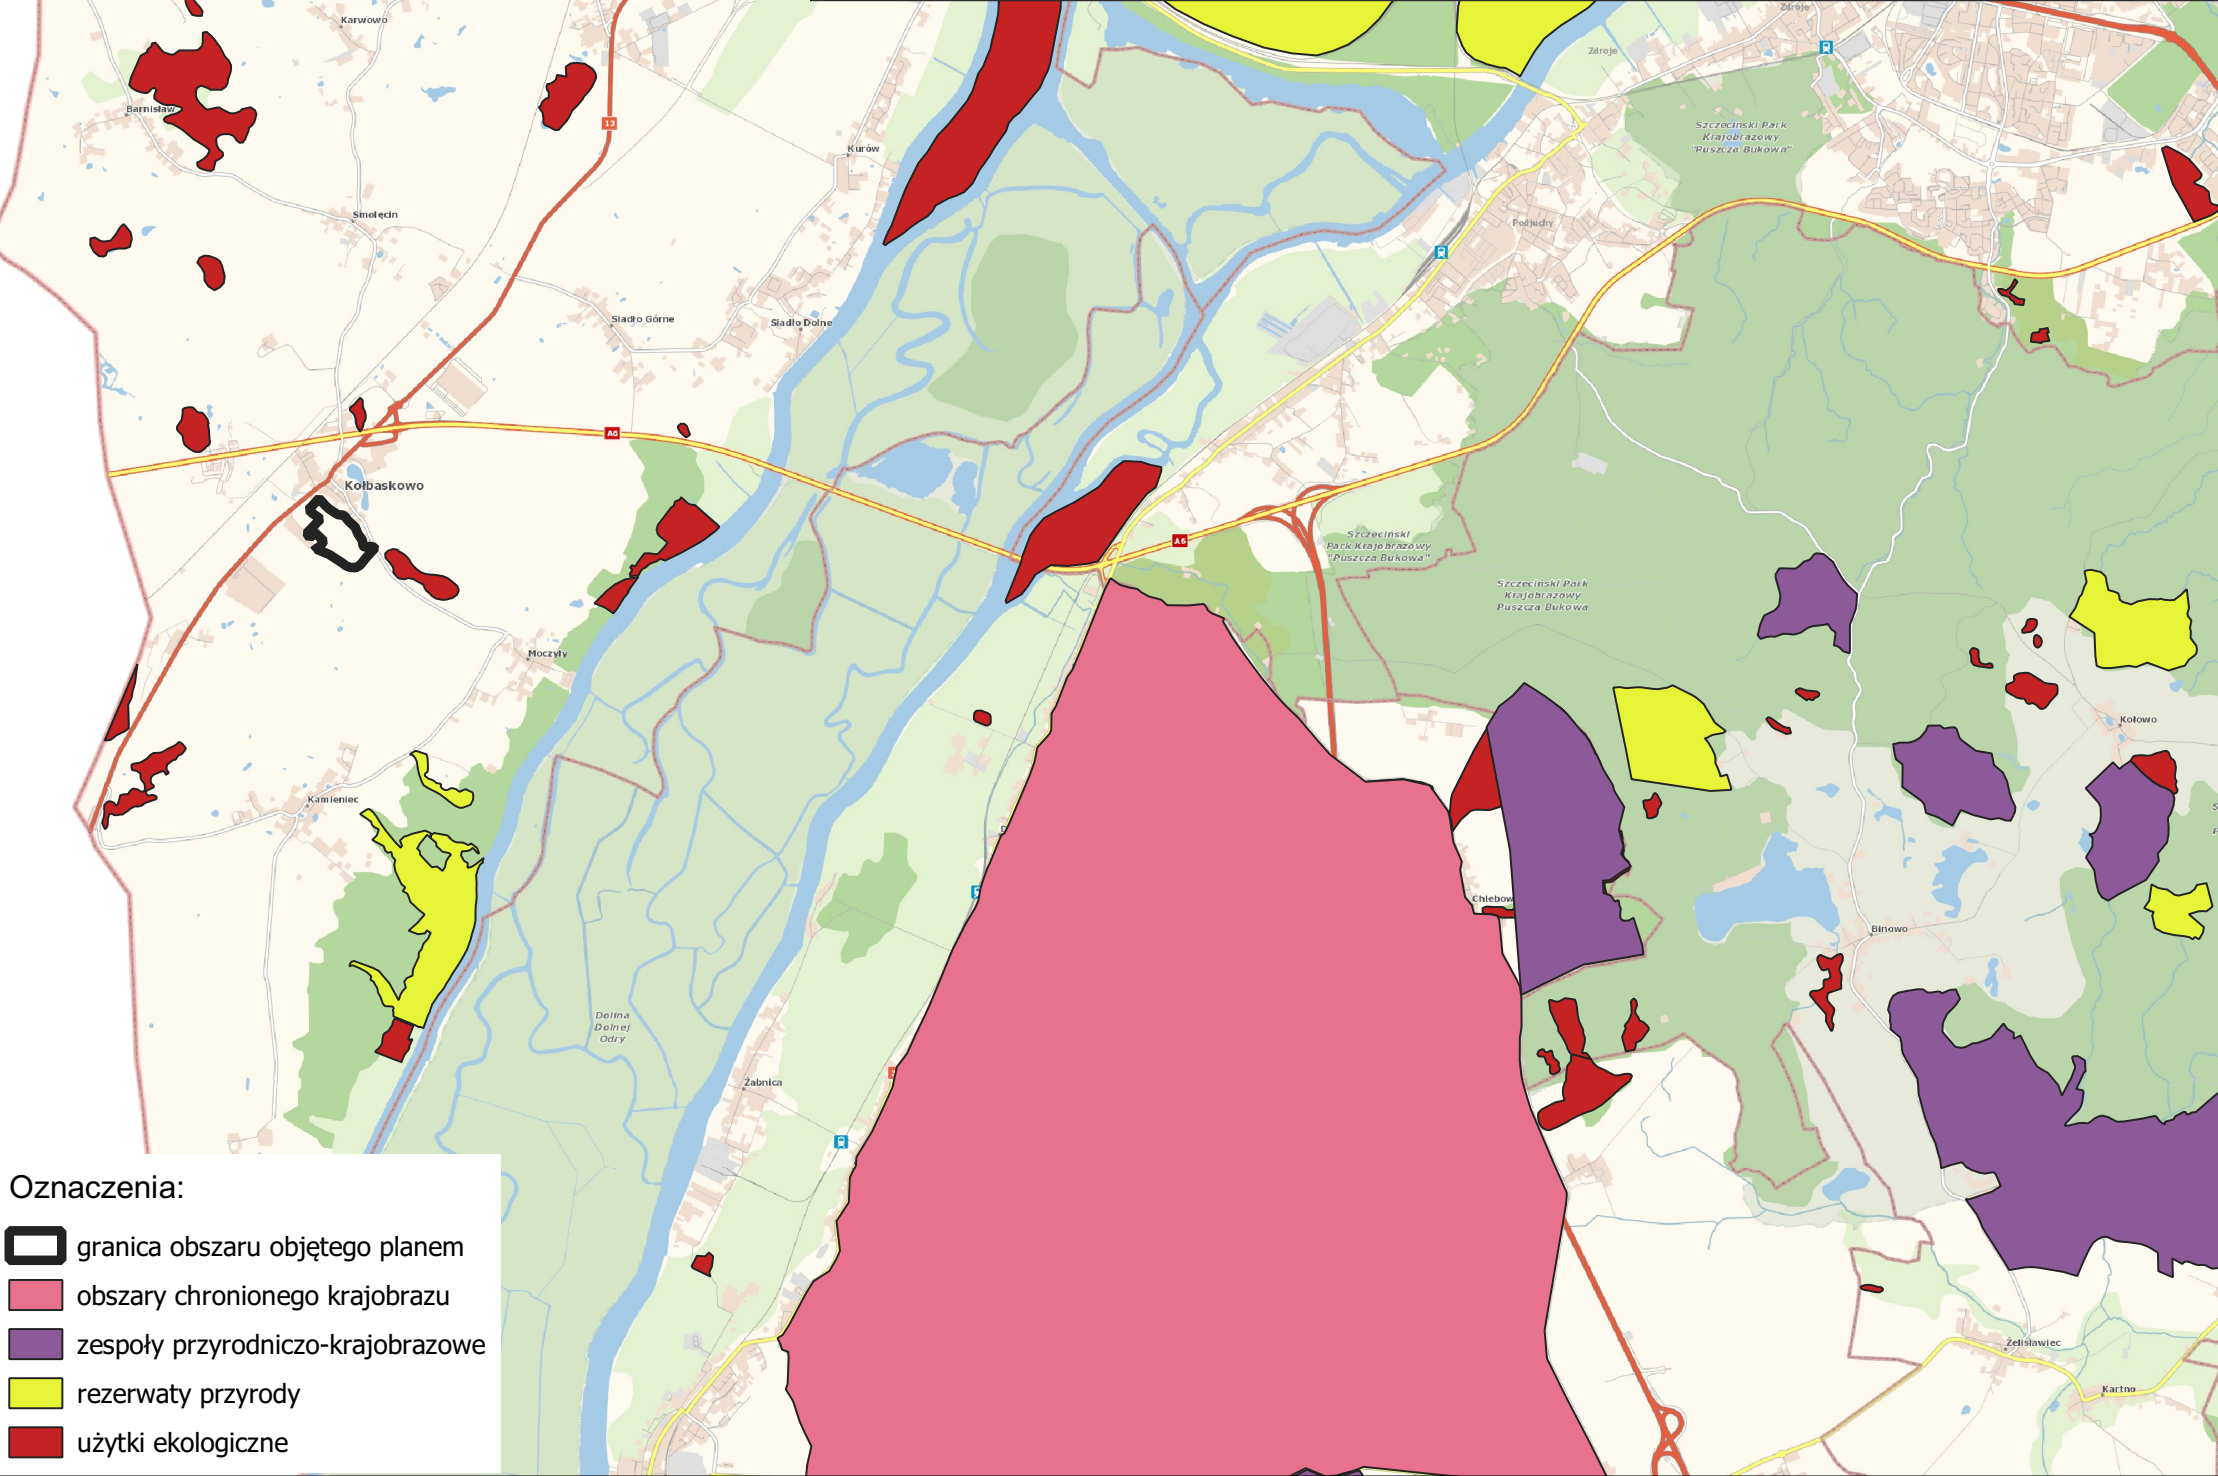

ZAŁĄCZNIK NR 3 DO PROGNOZY ODDZIAŁYWANIA NA ŚRODOWISKO
Położenie obszaru objętego projektem planu wraz z proponowanymi do objęcia ochroną formami przyrody,
zgodnie z Waloryzacją Przyrodniczą Województwa Zachodniopomorskiego - na tle mapy BDOO i BDOT10k

- Oznaczenia:
-  granica obszaru objętego planem
 -  obszary chronionego krajobrazu
 -  zespoły przyrodniczo-krajobrazowe
 -  rezerваты przyrody
 -  użytki ekologiczne